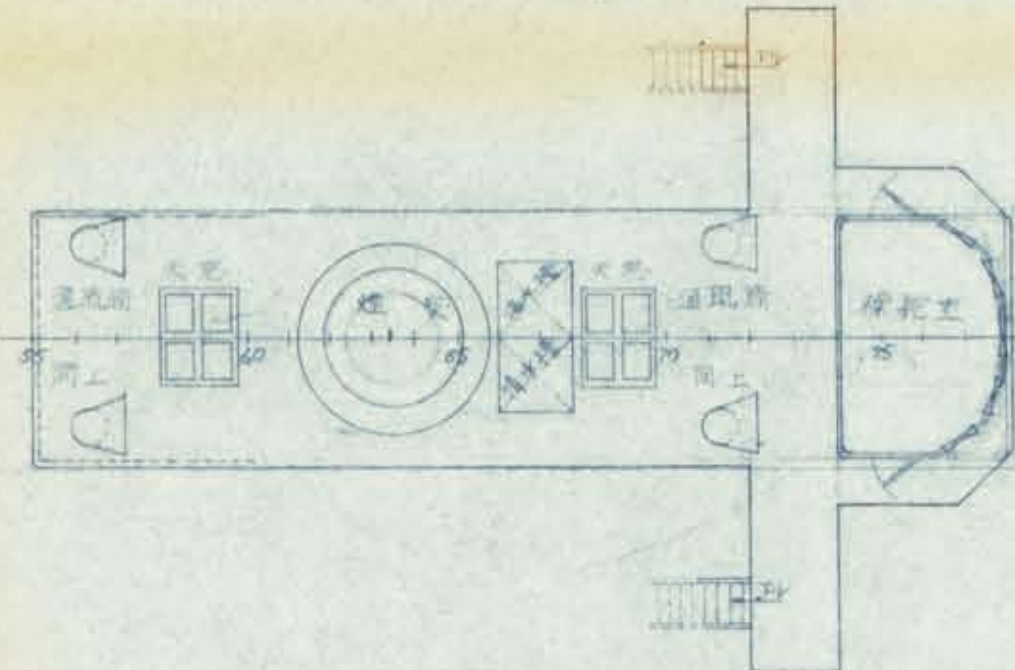

後部甲板室頂部

前部甲板室頂部

上甲板

主甲板

船倉

(大正7年頃のモノ)

種別	東京	重要文化財	明治丸
図面種類・縮尺	平面図 1/100		
監製者	文化庁五味 阿久根技官		
実測者・製図者	三菱重工業株式会社造船部		
測量年月日	57年12月20日		
巻	4枚の内第2号		