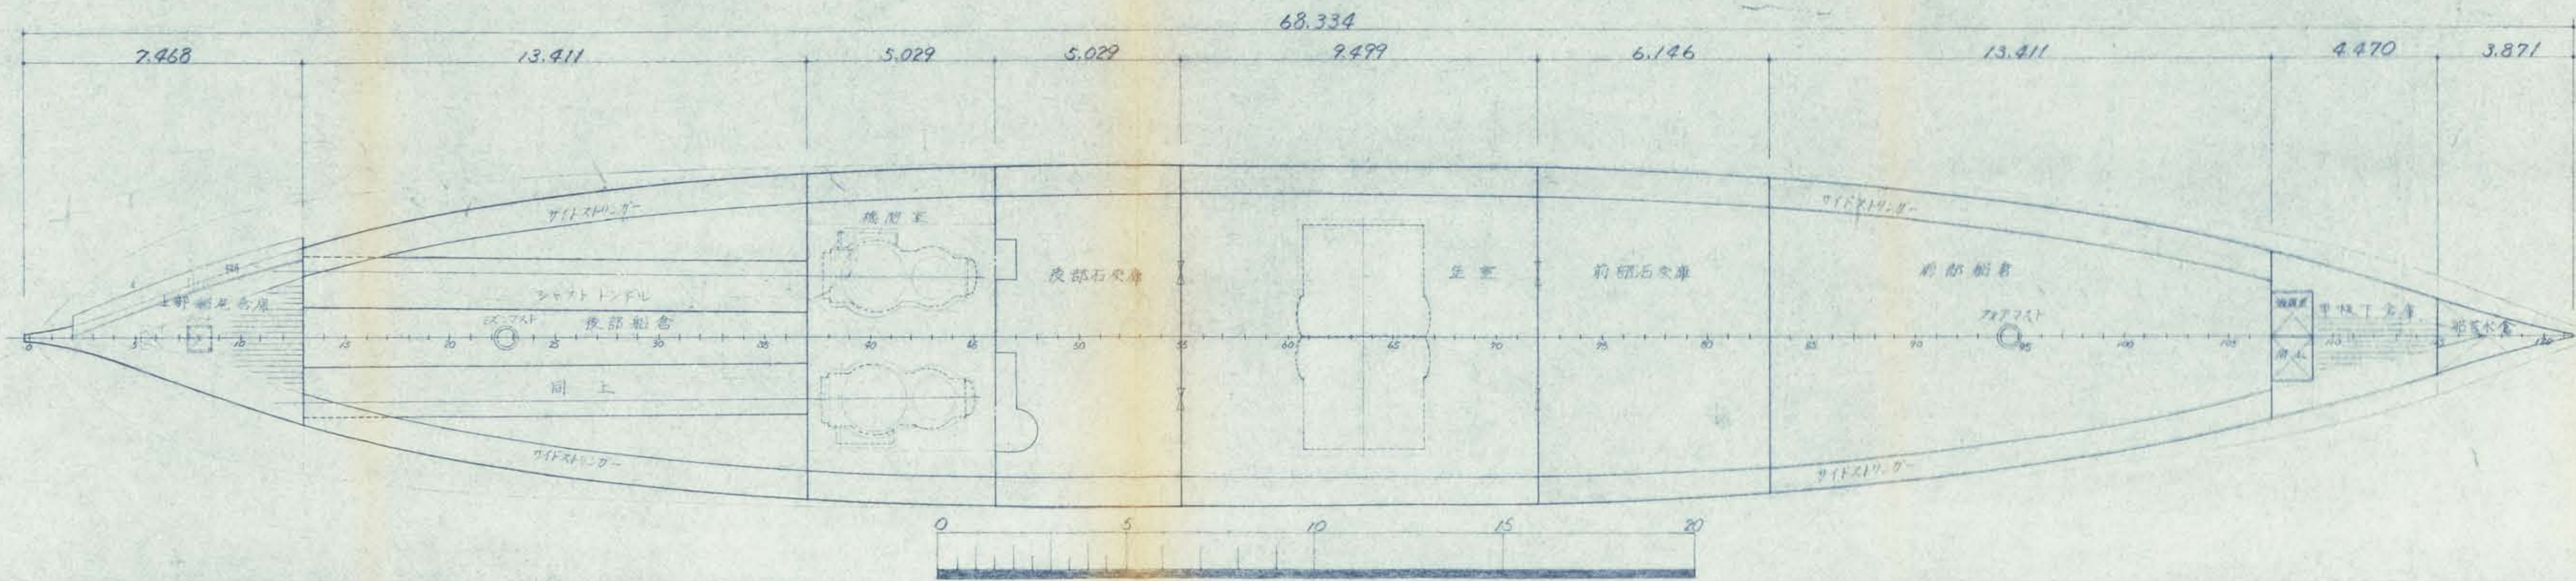

後部甲板室頂部

前部甲板室頂部

上甲板

主甲板

船倉

(大正7年頃のモノ)

種別	東京	重要文化財	明治丸
図面種類・縮尺	平面図 1/100		
監製者	文化庁五味 阿久根技官		
実測者・製図者	三菱重工業株式会社造船部		
測量年月日	57年12月20日		
巻	4枚の内第2号		