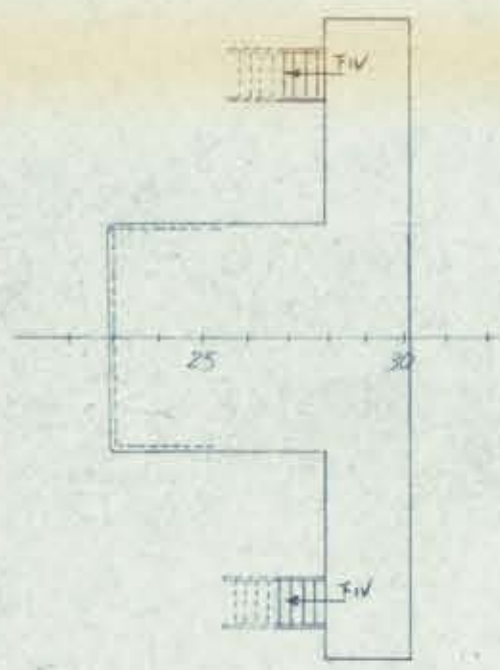

後部甲板室頂部

前部甲板室頂部

上甲板

主甲板

船倉

(大正7年頃のモノ)

種別	東京	重要文化財	明治丸
図面種類・縮尺	平面図 1/100		
監製者	文化庁五味 阿久根技官		
実測者・製図者	三菱重工業株式会社造船部		
測量年月日	57年12月20日		
巻	4枚の内第2号		