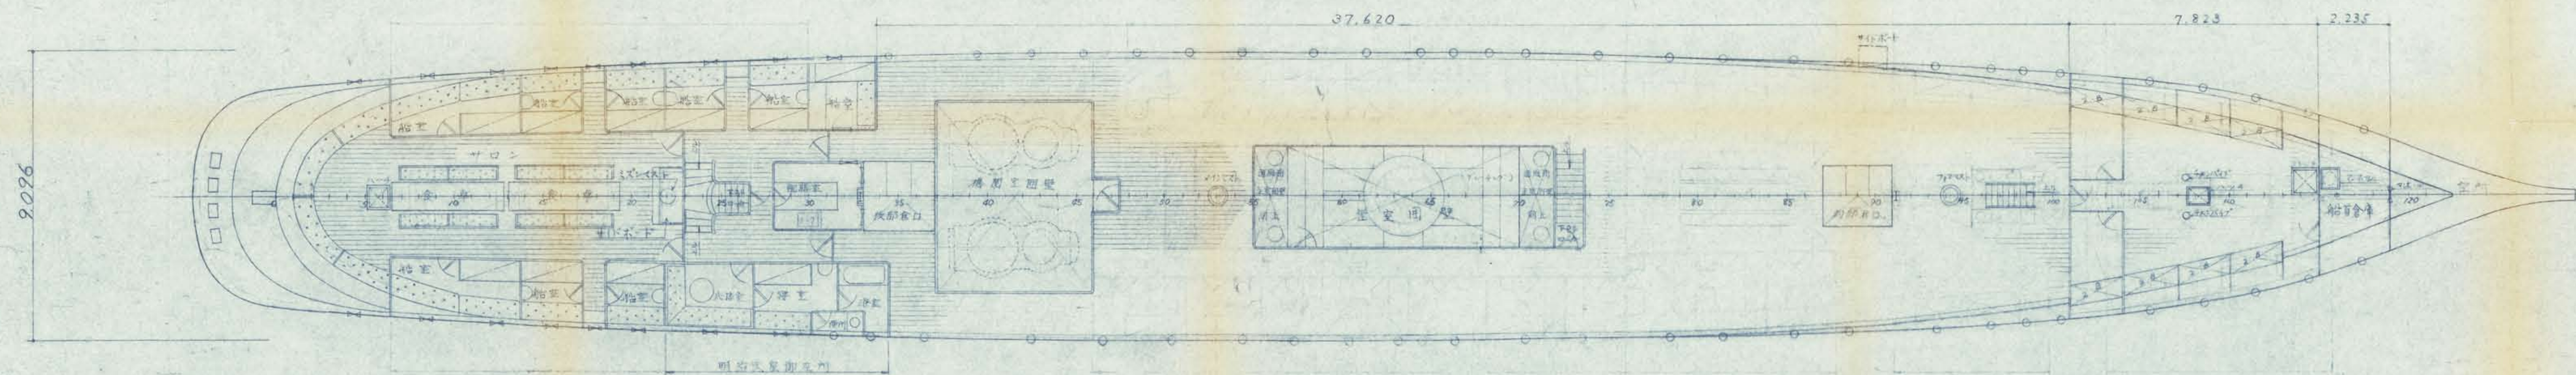

後部甲板室頂部

前部甲板室頂部

上甲板

主甲板

船倉

(大正7年頃のモノ)

種別	東京	重要文化財	明治丸
図面種類・縮尺	平面図 1/100		
監製者	文化庁五味 阿久根技官		
実測者・製図者	三菱重工業株式会社造船部		
測量年月日	57年12月20日		
巻	4枚の内第2号		