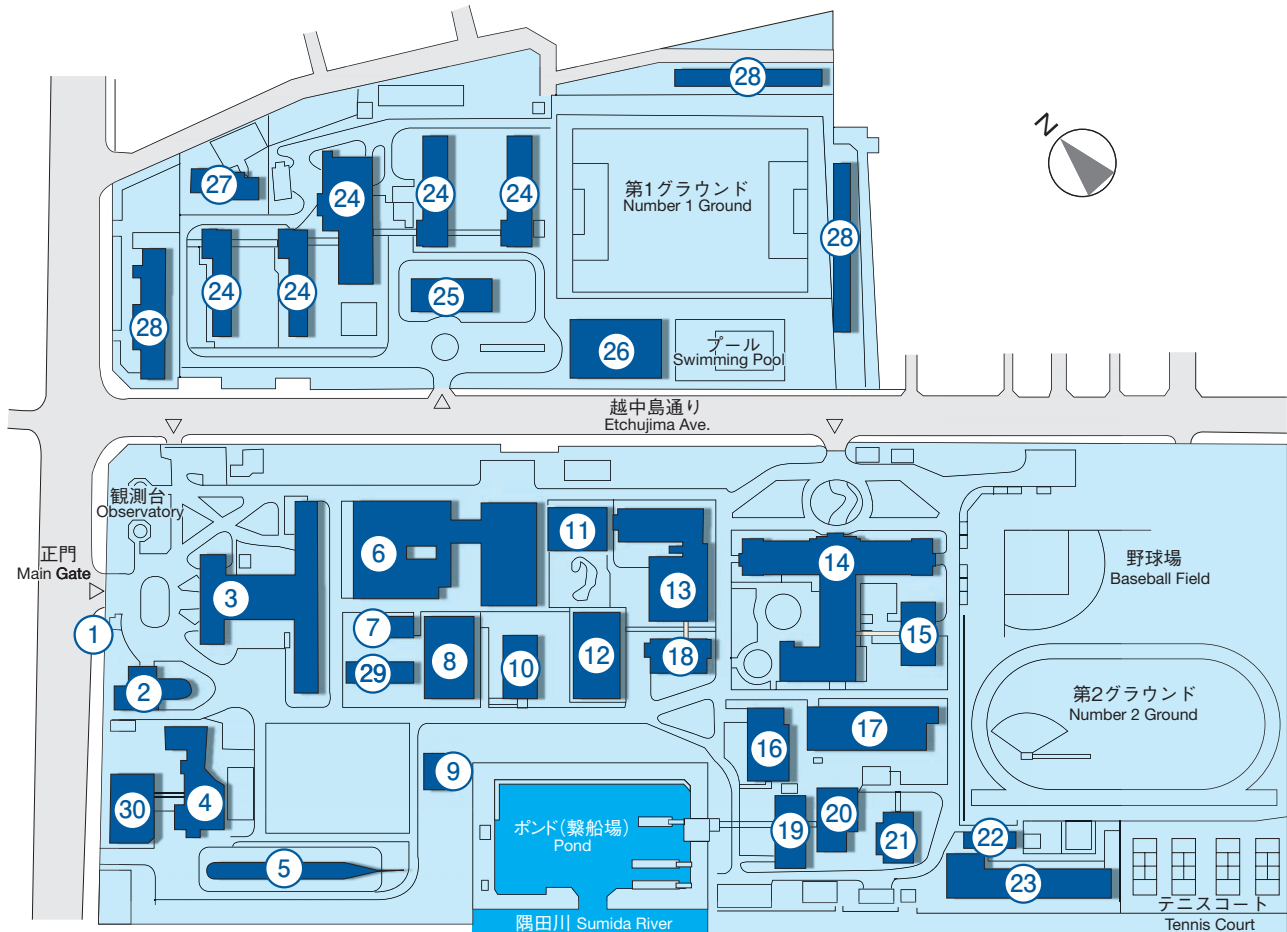

越中島キャンパス
ETCHUJIMA CAMPUS

1	守衛所 Guard House	11	産学・地域連携推進機構 Office of Liaison and Cooperative Research	21	課外活動棟 Clubhouse
2	先端科学技術研究センター Research Center for Advanced Science and Technology	12	附属図書館越中島分館 University Library Etchujima Branch	22	体育管理棟 Physical Education Administration Building
3	1号館 Number 1 Building	13	2号館 Number 2 Building	23	船舶運航性能実験水槽棟 Ship Maneuvering Research Basin
4	百周年記念資料館 Centennial Museum	14	越中島会館 / 保健管理センター Etchujima Hall / Health Service Center	24	学生寮 (海王寮) Student Dormitory (Kaio-ryo)
5	明治丸 Meiji-maru	15	マリン・カフェ Marine Cafe	25	八十五周年記念会館 Memorial Hall of the 85th Anniversary
6	第1実験棟 Number 1 Research Building	16	第4実験棟 Number 4 Research Building	26	体育館 Gymnasium
7	ターボ動力実験棟 Turbo-power Engineering Laboratory	17	第5実験棟 Number 5 Research Building	27	国際交流会館 International House
8	第2実験棟 Number 2 Research Building	18	3号館 Number 3 Building	28	職員宿舎 Employee Apartment House
9	職員会館 Employee Guesthouse	19	第1艇庫 1st Boathouse	29	船舶機関室シミュレータセンター棟 Ship Engine-Room Simulator Center
10	第3実験棟 Number 3 Research Building	20	第2艇庫 2nd Boathouse	30	明治丸記念館 Meiji-maru Museum