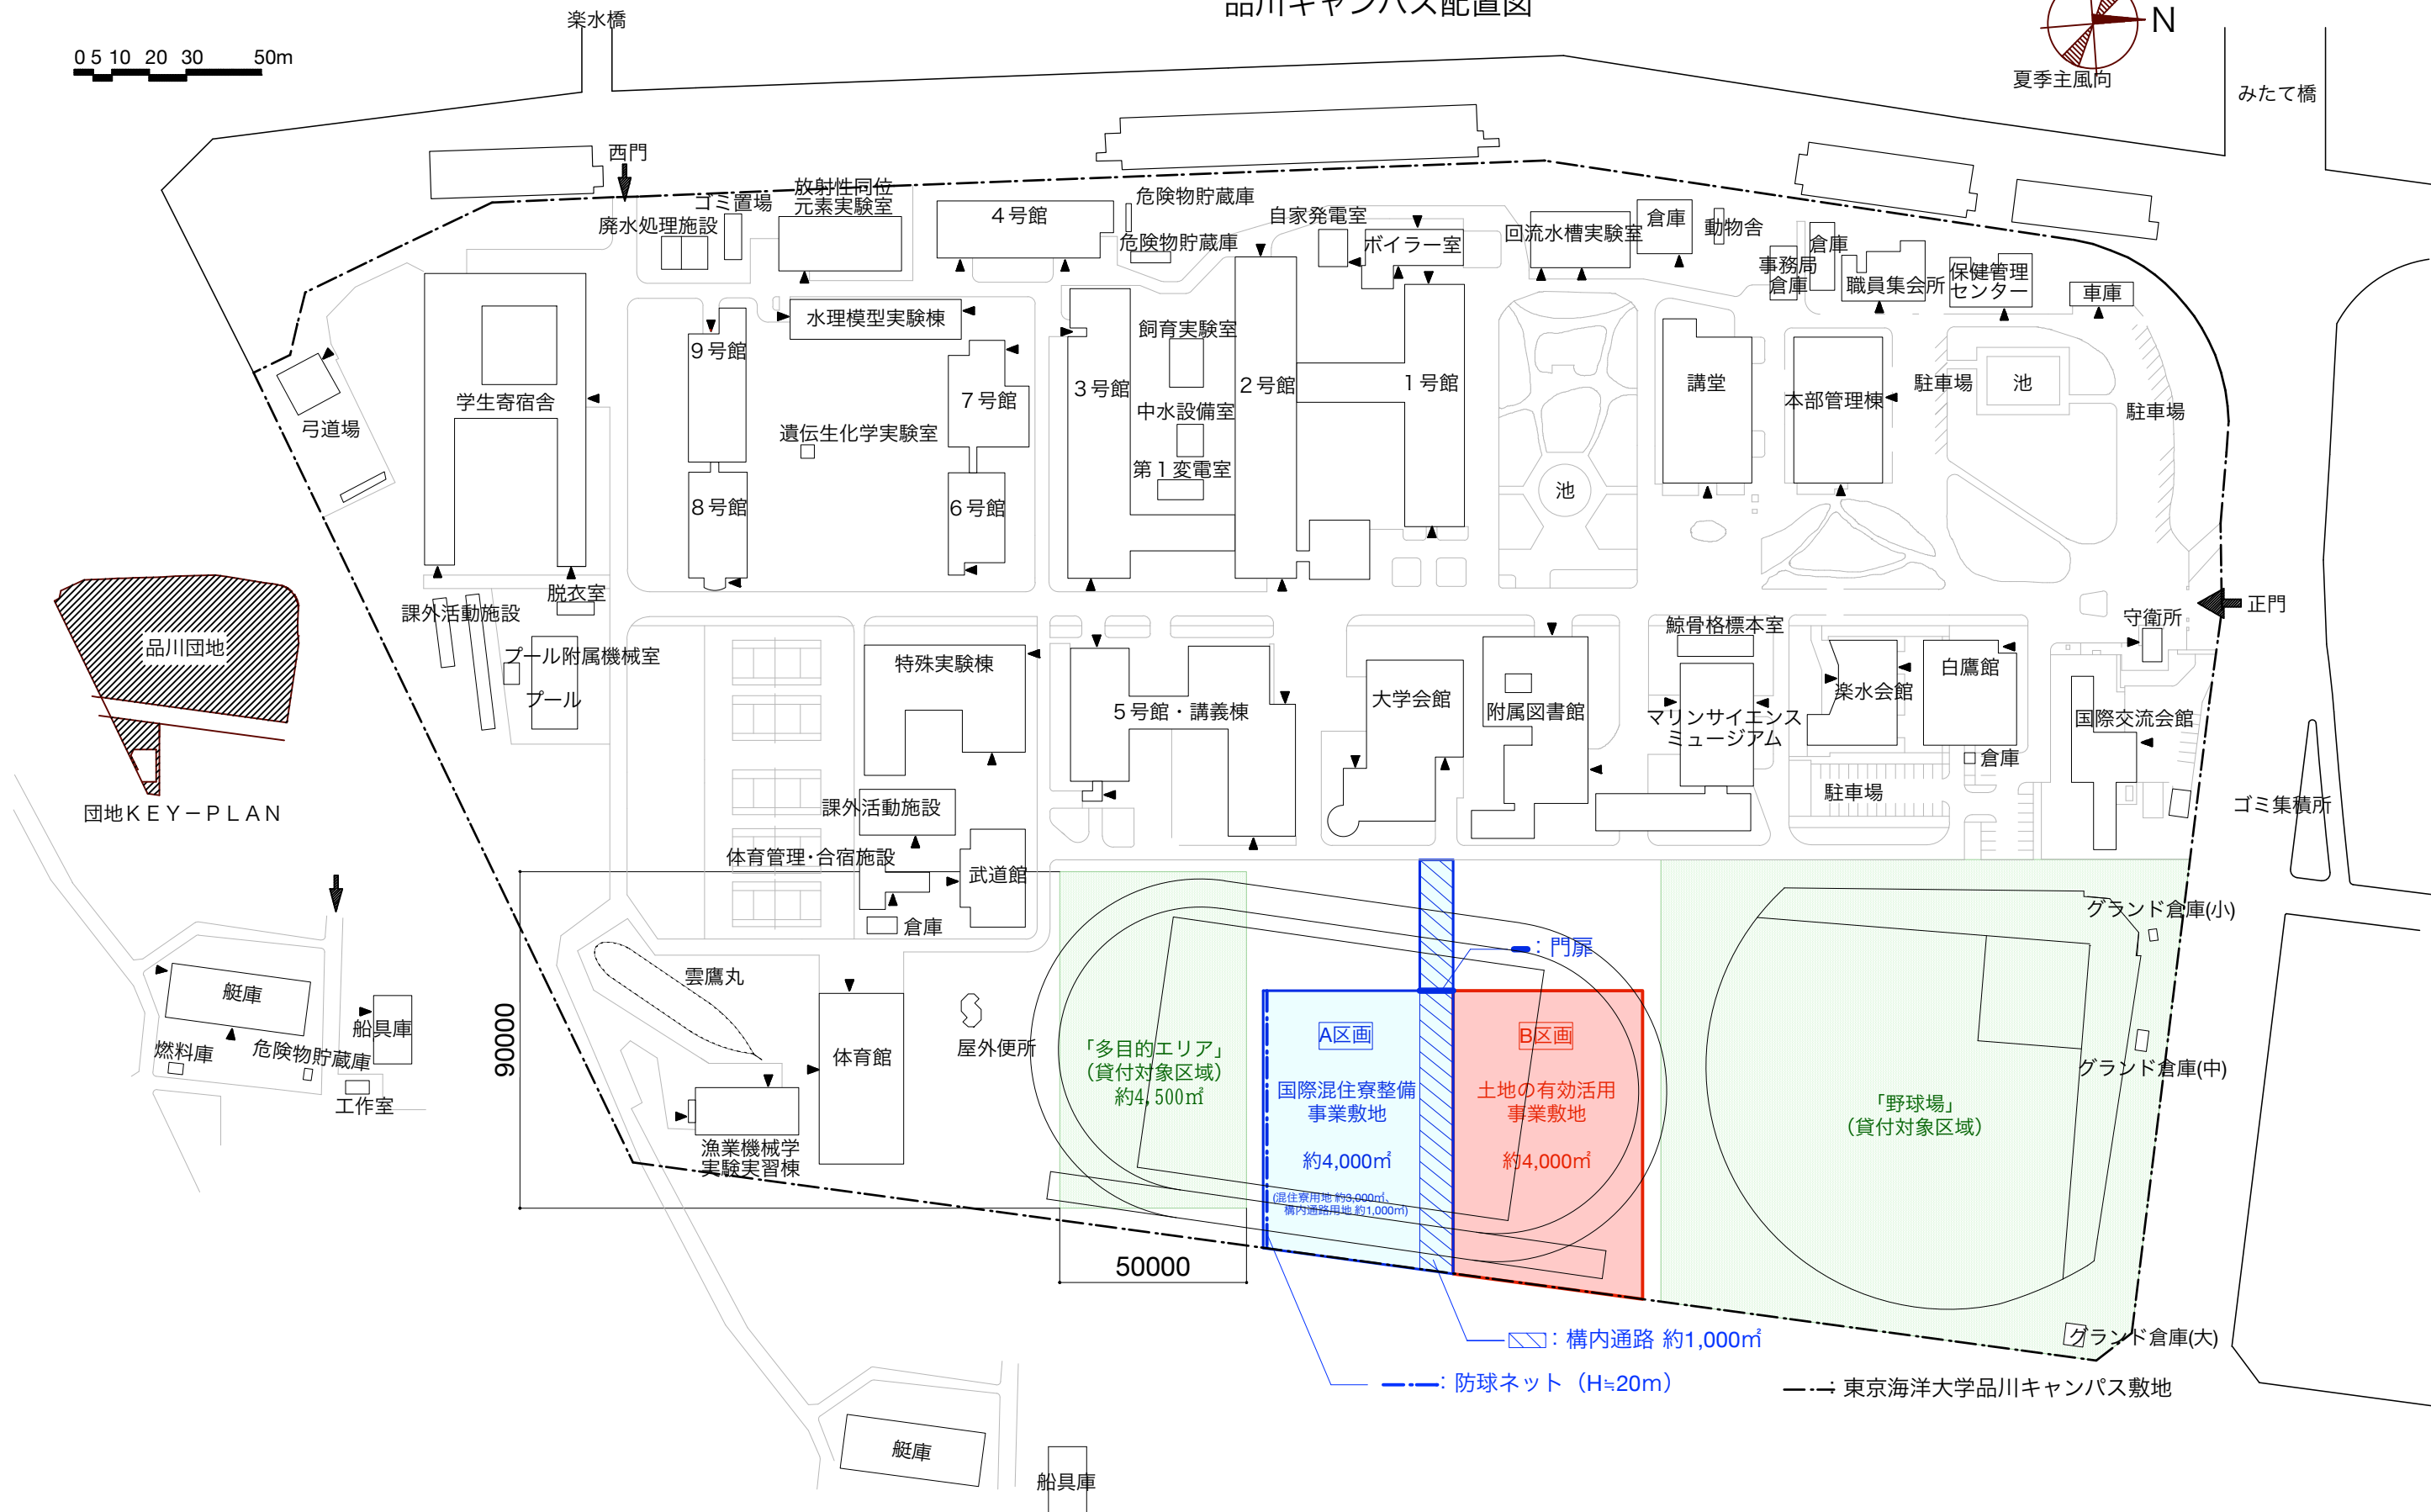

品川キャンパス配置図

0 5 10 20 30 50m

みたて橋

品川キャンパス野球場及びグラウンド（サッカー場・ラグビー場、トラック）における工事のお知らせ