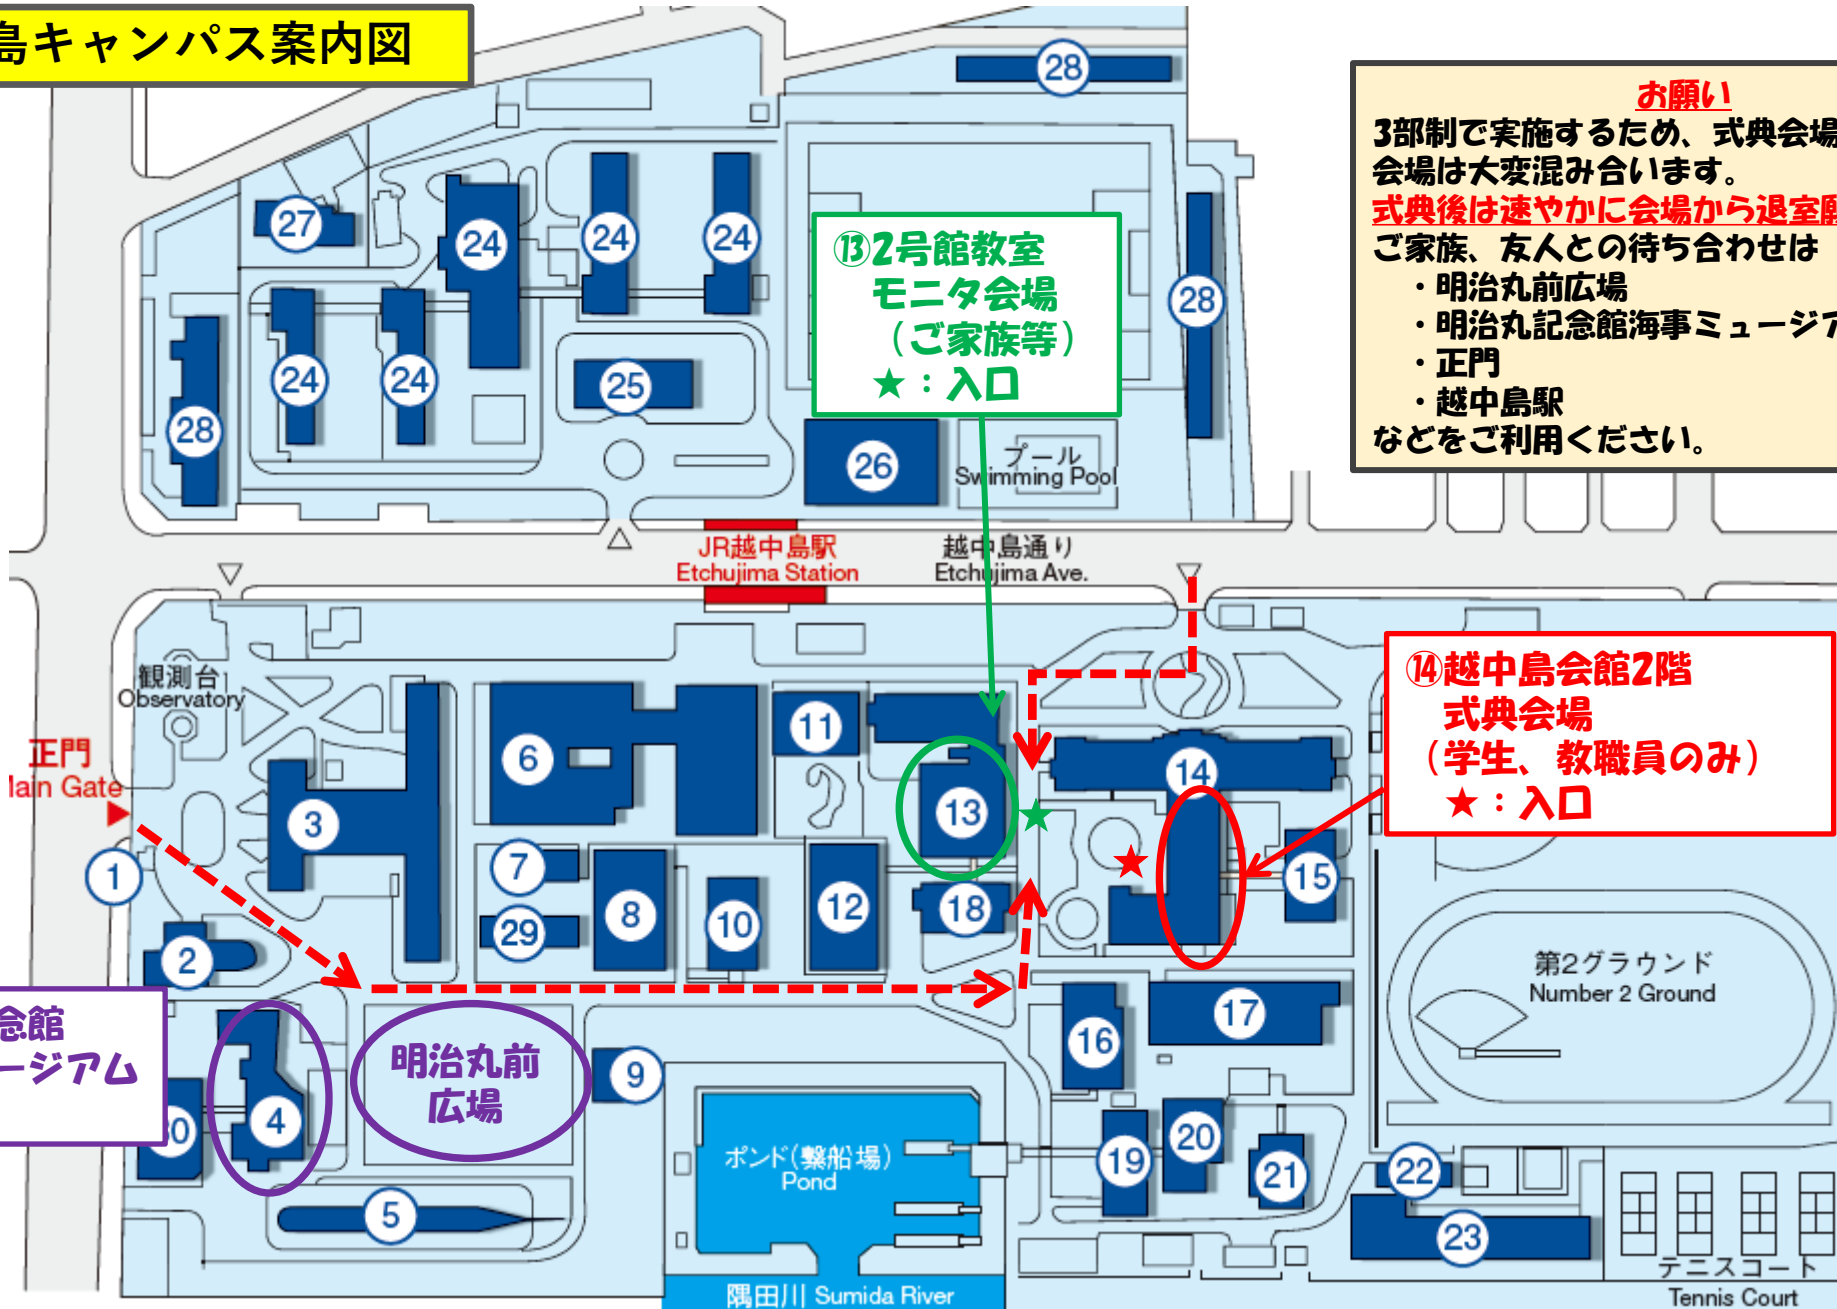

越中島キャンパス案内図

⑬2号館教室
モニタ会場
(ご家族等)
★: 入口

お願い
3部制で実施するため、式典会場、モニタ会場は大変混み合います。
式典後は速やかに会場から退室願います。
ご家族、友人との待ち合わせは
・明治丸前広場
・明治丸記念館海事ミュージアム
・正門
・越中島駅
などをご利用ください。

⑭越中島会館2階
式典会場
(学生、教職員のみ)
★: 入口

④明治丸記念館
海事ミュージアム
開館中

明治丸前
広場

Etchujima Campus Map

⑬ 2nd building
Monitor venue
(for family)
★ **Entrance**

Please leave the venue immediately after the ceremony because the venue ⑬ and ⑭ will be very crowded due to many participants.
Please meet your family and friends at

- Open space in front of ⑤
- Centennial Museum (④)
- Main Gate
- Etchujima Station, and so on

⑭ Echujima Hall 2nd floor
Ceremony venue
(Students and Faculty members only)
★ **Entrance**

④ Centennial Museum

Open space