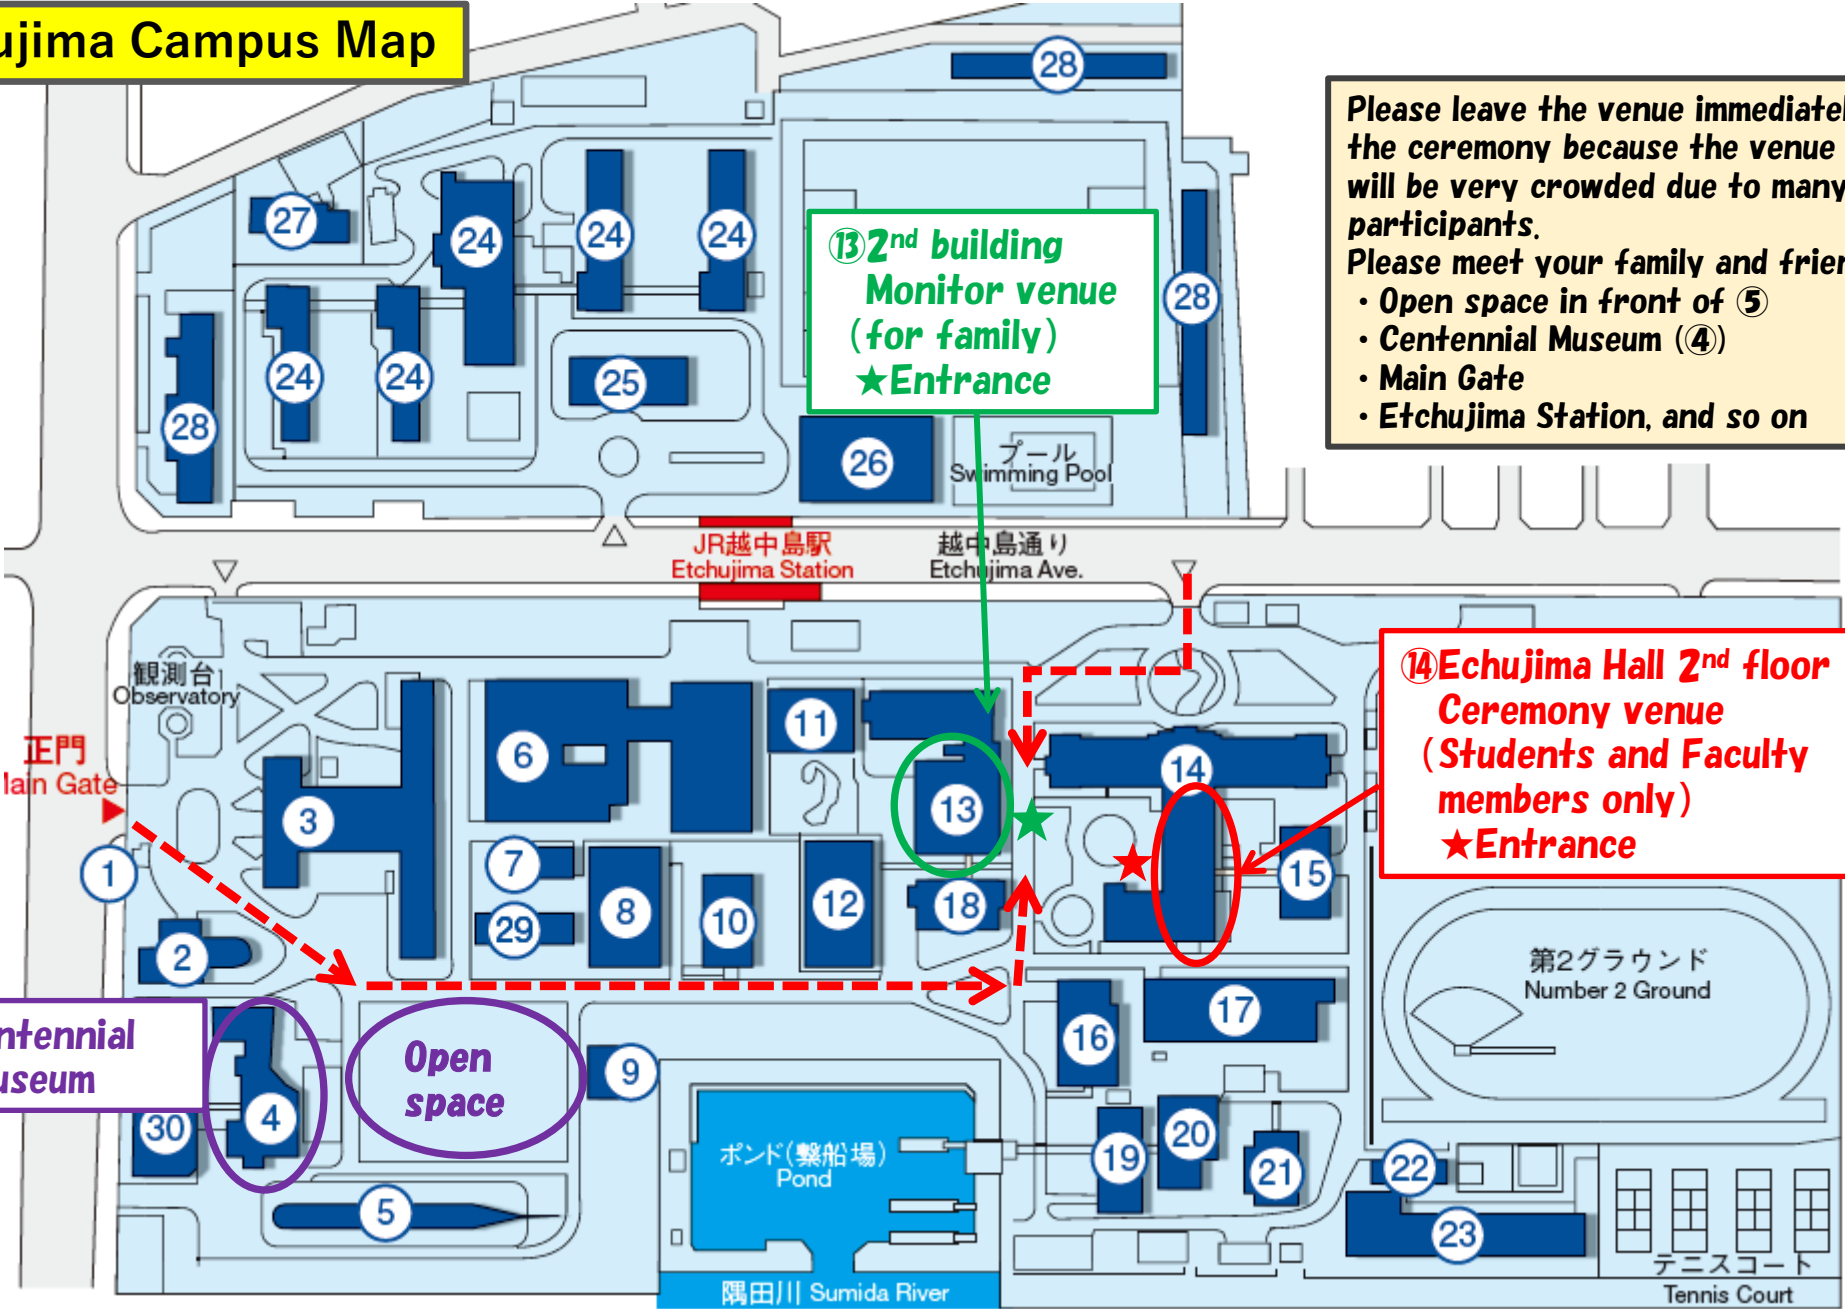

越中島キャンパス案内図

⑬2号館教室
モニタ会場
(ご家族等)
★: 入口

お願い
3部制で実施するため、式典会場、モニタ会場は大変混み合います。
式典後は速やかに会場から退室願います。
ご家族、友人との待ち合わせは
・明治丸前広場
・明治丸記念館海事ミュージアム
・正門
・越中島駅
などをご利用ください。

⑭越中島会館2階
式典会場
(学生、教職員のみ)
★: 入口

④明治丸記念館
海事ミュージアム
開館中

明治丸前
広場

Etchujima Campus Map

⑬ 2nd building
Monitor venue
(for family)
★ **Entrance**

Please leave the venue immediately after the ceremony because the venue ⑬ and ⑭ will be very crowded due to many participants.
Please meet your family and friends at

- Open space in front of ⑤
- Centennial Museum (④)
- Main Gate
- Etchujima Station, and so on

⑭ Echujima Hall 2nd floor
Ceremony venue
(Students and Faculty members only)
★ **Entrance**

④ Centennial Museum

Open space